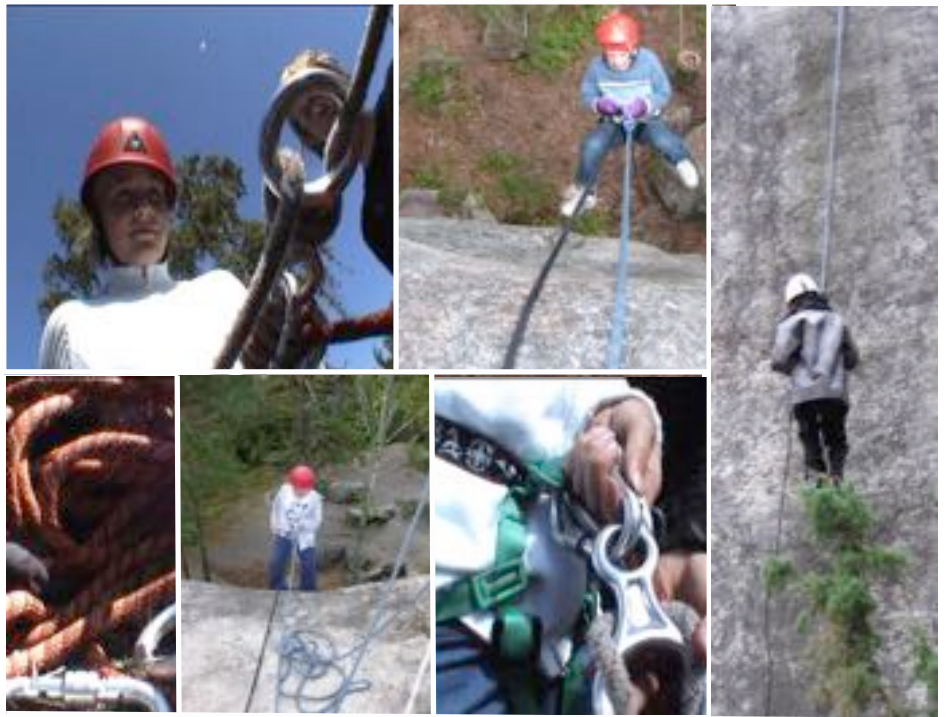

Seikkailuja ja elämyksiä TURUN SAARISTOSSA

Leirikoulu Metsätähti sopii parhaiten niille, jotka etsivät seikkailuja ja elämyksiä. Tarjolla on monipuolista ja mielenkiintoista ohjelmaa aamusta iltaan henkilökuntamme turvallisessa ohjauksessa. Seikkailutoiminnoista monet opettavat samalla tärkeitä tietoja ja taitoja. Leirikoulun puitteina on aito saaristo, jonne pääsee tietä pitkin ilman losseja tai lauttoja. Matkaa Turusta kertyy vain vähän yli 10 kilometriä. Leirikoulussa on vain yksi luokka kerrallaan joten saatte leirikoulupaikan kokonaan omaan käyttöönne.

Merinäkömää leirikoulun ikkunasta ja pihalta

Kurssien ja seikkailun lomaan mahtuu monenlaista toimintaa

Seikkailua kallioilla

Vuorikiipeilyyn liittyvät toiminnot ovat yksi suosituimmista leirikouluohjelmista. Jyrkänlaskemisen lisäksi voidaan järjestää vaikkapa vuoristovaelluskurssi.

Kalliotoiminnot tarjoavat jännitystä ja **itsensä voittamista** ja niissä voi kokeilla rajojaan turvallisissa puitteissa.

Meripelastuskurssi

Pelastautumistaidot merellä ovat monen mielestä tärkeitä. Sitä paitsi niiden harjoittelu joko suoraan meressä tai kuivaharjoitteluna rannalla tarjoavat todellisia elämyksiä ja seikkailua. Käytävissä on **myös pelastuspukuja**, joilla harjoituksesta saattaa selvitä täysin kuivanakin.

Tulensammutuskurssi

Seikkailu on usein myös **tärkeiden taitojen oppimista**. Tulen sammutusta harjoitellaan sekä käytännössä että teoriassa. Tositilanteessa on paljon helpompi sammuttaa ja pelastautua, jos on joskus aikaisemmin kokeillut sitä ohjatusti ja turvallisesti.